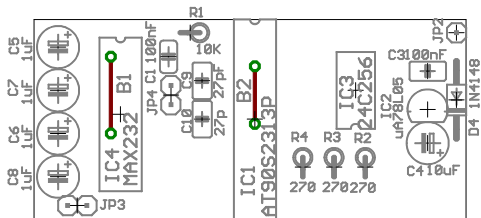

03.03.2003 12:01:05 mirrored C:/Progr

03.03.2003 12:12:19 C:/Programme/EA

03.03.2003 12:14:16 C:/Programme/EA

03.03.2003 12:17:03 C:/Programme/EA

D1
LED3MM

D2
LED3MM

D3
LED3MM

03.03.2003 12:18:27 C:/Programme/EA

Anschlußbelegung des Adaptersteckers