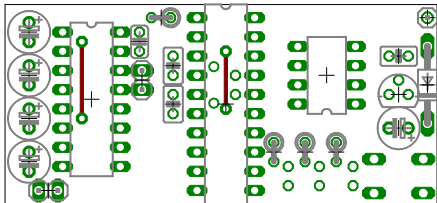

03.03.2003 12:01:05 mirrored C:/Progr

03.03.2003 12:12:19 C:/Programme/EA

03.03.2003 12:14:16 C:/Programme/EA

03.03.2003 12:17:03 C:/Programme/EA

D1
LED3MM

D2
LED3MM

D3
LED3MM

03.03.2003 12:18:27 C:/Programme/EA

Anschlußbelegung des Adaptersteckers